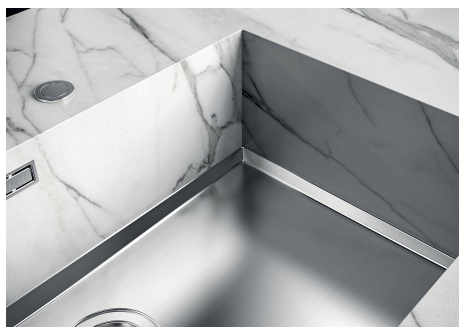

GALLERIA FOTOGRAFICA

ACCESSORI OPZIONALI